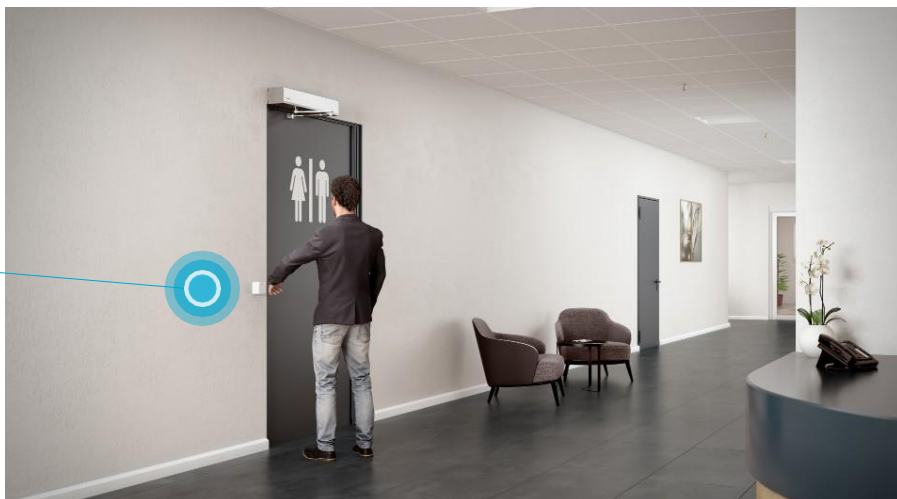

## Dejte sbohem bakteriím

V oblastech se silným provozem osob se neustále sahá na kliky. Eliminace potřeby dotýkat se kliky dveří snižuje riziko křížové kontaminace a pomáhá potlačit šíření bakterií mezi zaměstnanci, zákazníky, pacienty a návštěvníky. Spínač ASSA ABLOY Magic aktivuje výkyvné dveře bezdotykovou vlnou a je tak perfektní volbou pro maximální kontrolu nad hygienou, bez ohledu na to, v jakém oboru podnikáte.