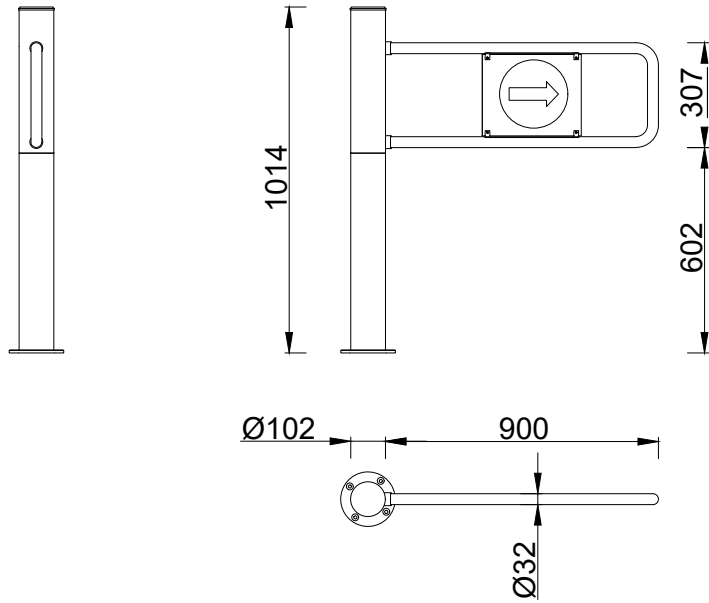

Instalaci, pravidelnou kontrolu, údržbu a opravy tohoto zařízení musí provádět školený a oprávněný personál.
Pro zajištění správné funkce a bezpečného provozu doporučujeme zavést plány preventivní údržby. Jestliže se chcete dozvědět více informací o našich servisních nabídkách, obraťte se na zástupce společnosti ASSA ABLOY Entrance Systems!