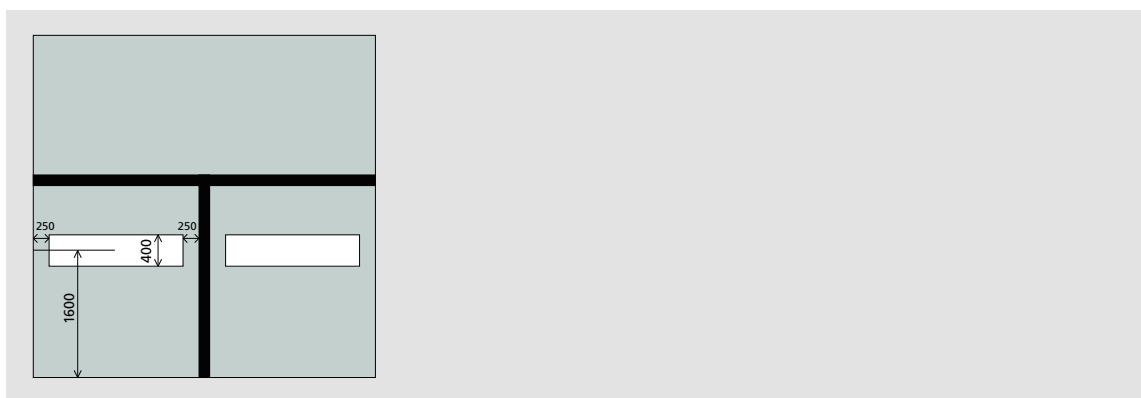

Vinduespaneler og insektnet