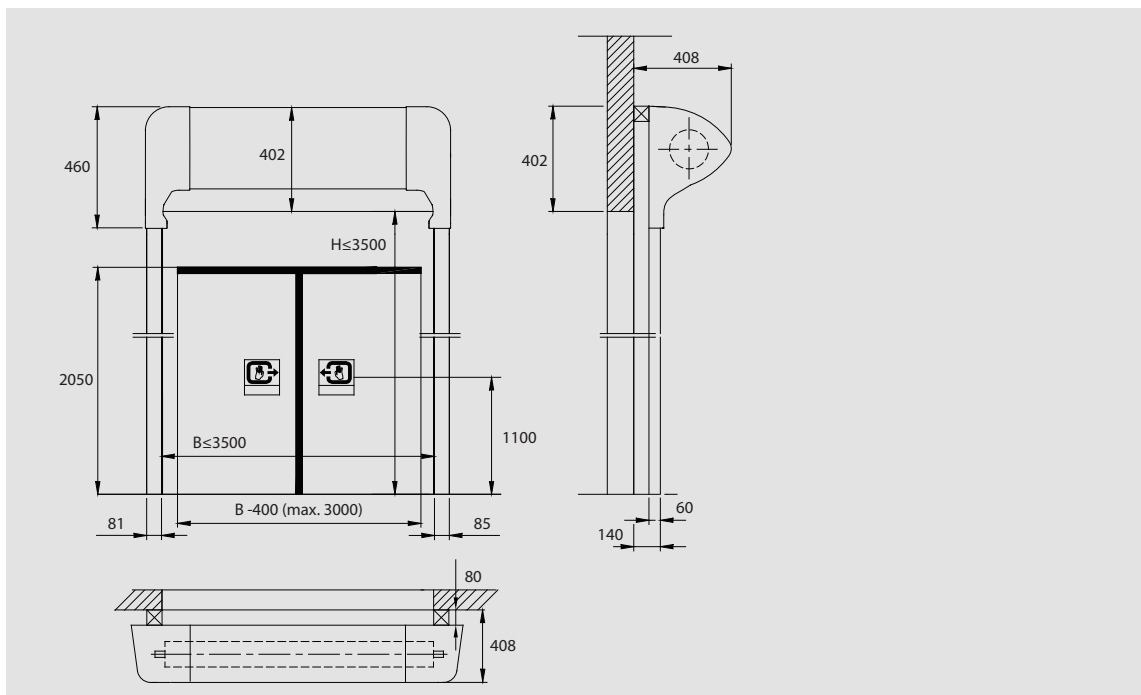

Specifikation af dimensioner