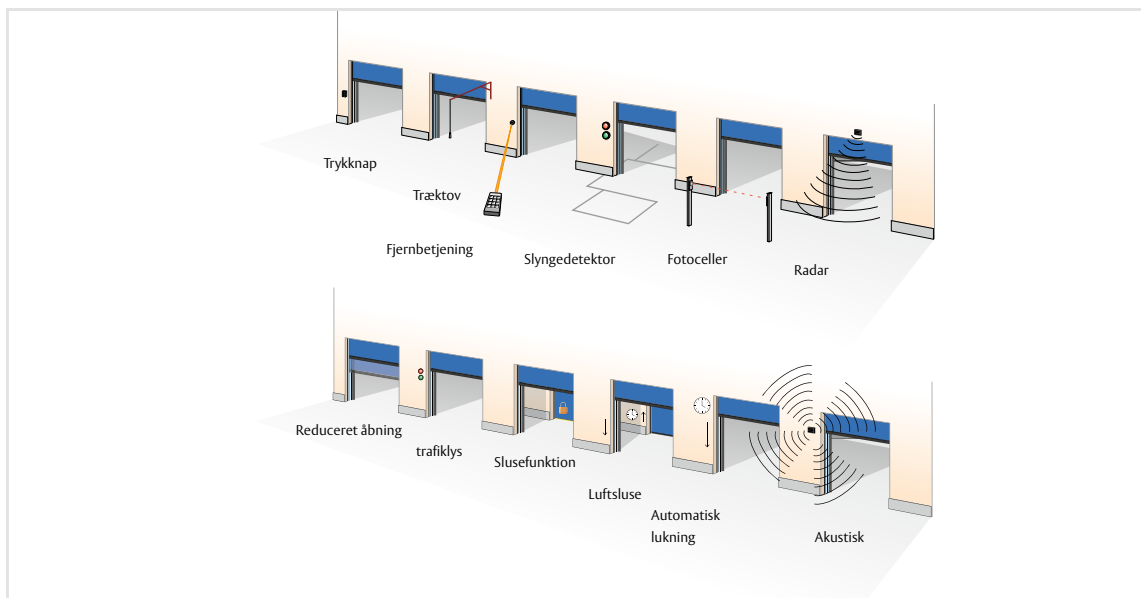

Breake-away system og automatisk selvoprettende system

ASSA ABLOY hurtigporte er udstyret med en break-away funktion og et automatisk selvoprettende system. Dugen genindsætter sig selv i side skinnerne efter et nedbrud for at reducere nedetid og vedligeholdelse.

Fuldstændig sikker

Funktioner, der gør vores porte helt sikre.

- Den bløde bundprofil har ingen stive dele og giver plads, hvis der er en forhindring i vejen for lukningen.
- Hvis porten bliver ramt, absorberer portdugen slaget og frigør sig selv fra sine sidestyre uden at forårsage skader eller selv blive skadet.

Vinduespaneler og insektnet

Portdugen kan styres med vinduespaneler eller insektnet for at øge indstrømningen af dagslys eller forbedre udsynet eller luftgennemstrømningen. Disse valgmuligheder tilbydes i faste layout.

1) Andre størrelser kan fås på forespørgsel 2) Hastigheden er begrænset på grund af lynlåsene 3) Gælder ikke for insektnet

Specifikation af dimensioner

Vinduespaneler og insektnet

Tilvalg adgang og automatisering