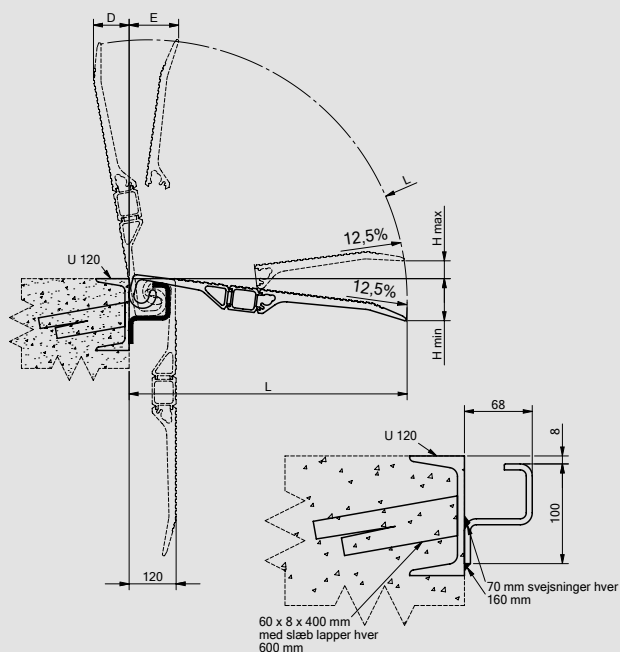

## Kompakt flytbar klaplæssebro

The ASSA ABLOY DB6050KBS klaplæssebro kan flyttes sideværts på en styreskinne og er principielt designet til udendørs applikationer. Det er den fleksible løsning til det lavere arbejdsområde på op til ca. 135 mm udligning af niveau. Den enestående funktion er den hurtige og nemme håndtering.

Type	Ordrenummer	Længde (L)	Bredde (B)	Dim. (A)	Højdeforskel (H)		Belastningskapacitet (kg/stk.)	Vægt (kg/stk.)
					min.	max.		
KBS 00	302.21.000	410	1250	80	- 70	+ 30	4000	19
KBS 12	302.21.012	535	1250	100	- 90	+ 45	4000	24
KBS 13	302.21.013	785	1250	150	- 120	+ 75	4000	31
KBS 02	302.21.002	910	1250	170	- 135	+ 90	4000	36
KBS 04	302.21.004	410	1500	80	- 70	+ 30	4000	23
KBS 14	302.21.014	535	1500	100	- 90	+ 45	4000	28
KBS 15	302.21.015	785	1500	150	- 120	+ 75	4000	38
KBS 06	302.21.006	910	1500	170	- 135	+ 90	4000	44
								(kg/m)
	319.23.006	Styreskinne, galvaniseret, 3000 mm lang						8
	319.23.016	Styreskinne, galvaniseret, 2500 mm lang						8
	319.23.017	Styreskinne, galvaniseret, 2000 mm lang						8