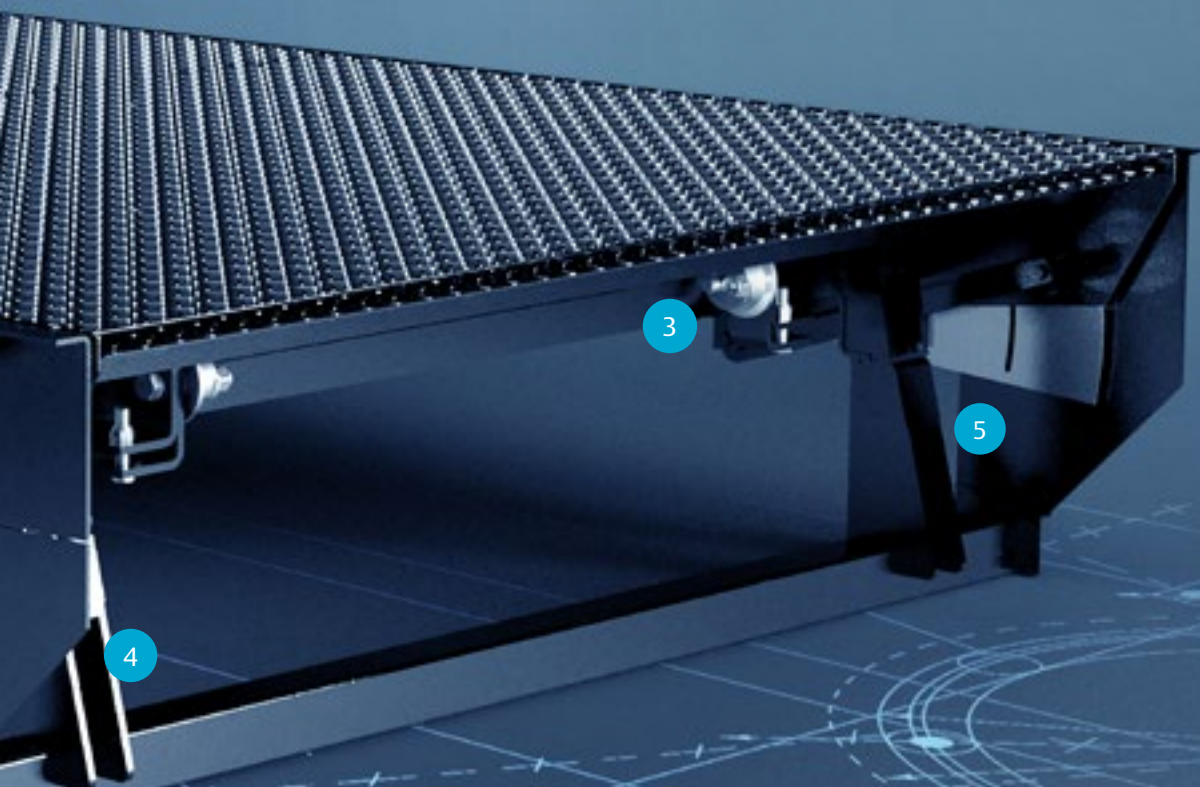

S355-stål i høj kvalitet overalt

Vi nægter at gå på kompromis med kvalitet eller holdbarhed og bruger kun S355-stål af høj kvalitet i hele sortimentet for at sikre høj ydelse og den længst mulige levetid for dine dockingoperationer.

Færre komponenter, nemmere vedligeholdelse

Denne nye serie af læssebroer er designet med færre dele for at mindske risikoen for udskiftning af dele. Resultatet er et system, der er konstrueret til at levere pålidelig ydelse og kræver minimal vedligeholdelse.

3. Næb med to styreruller sikrer jævn og nøjagtig bevægelse under ud- og indkøring