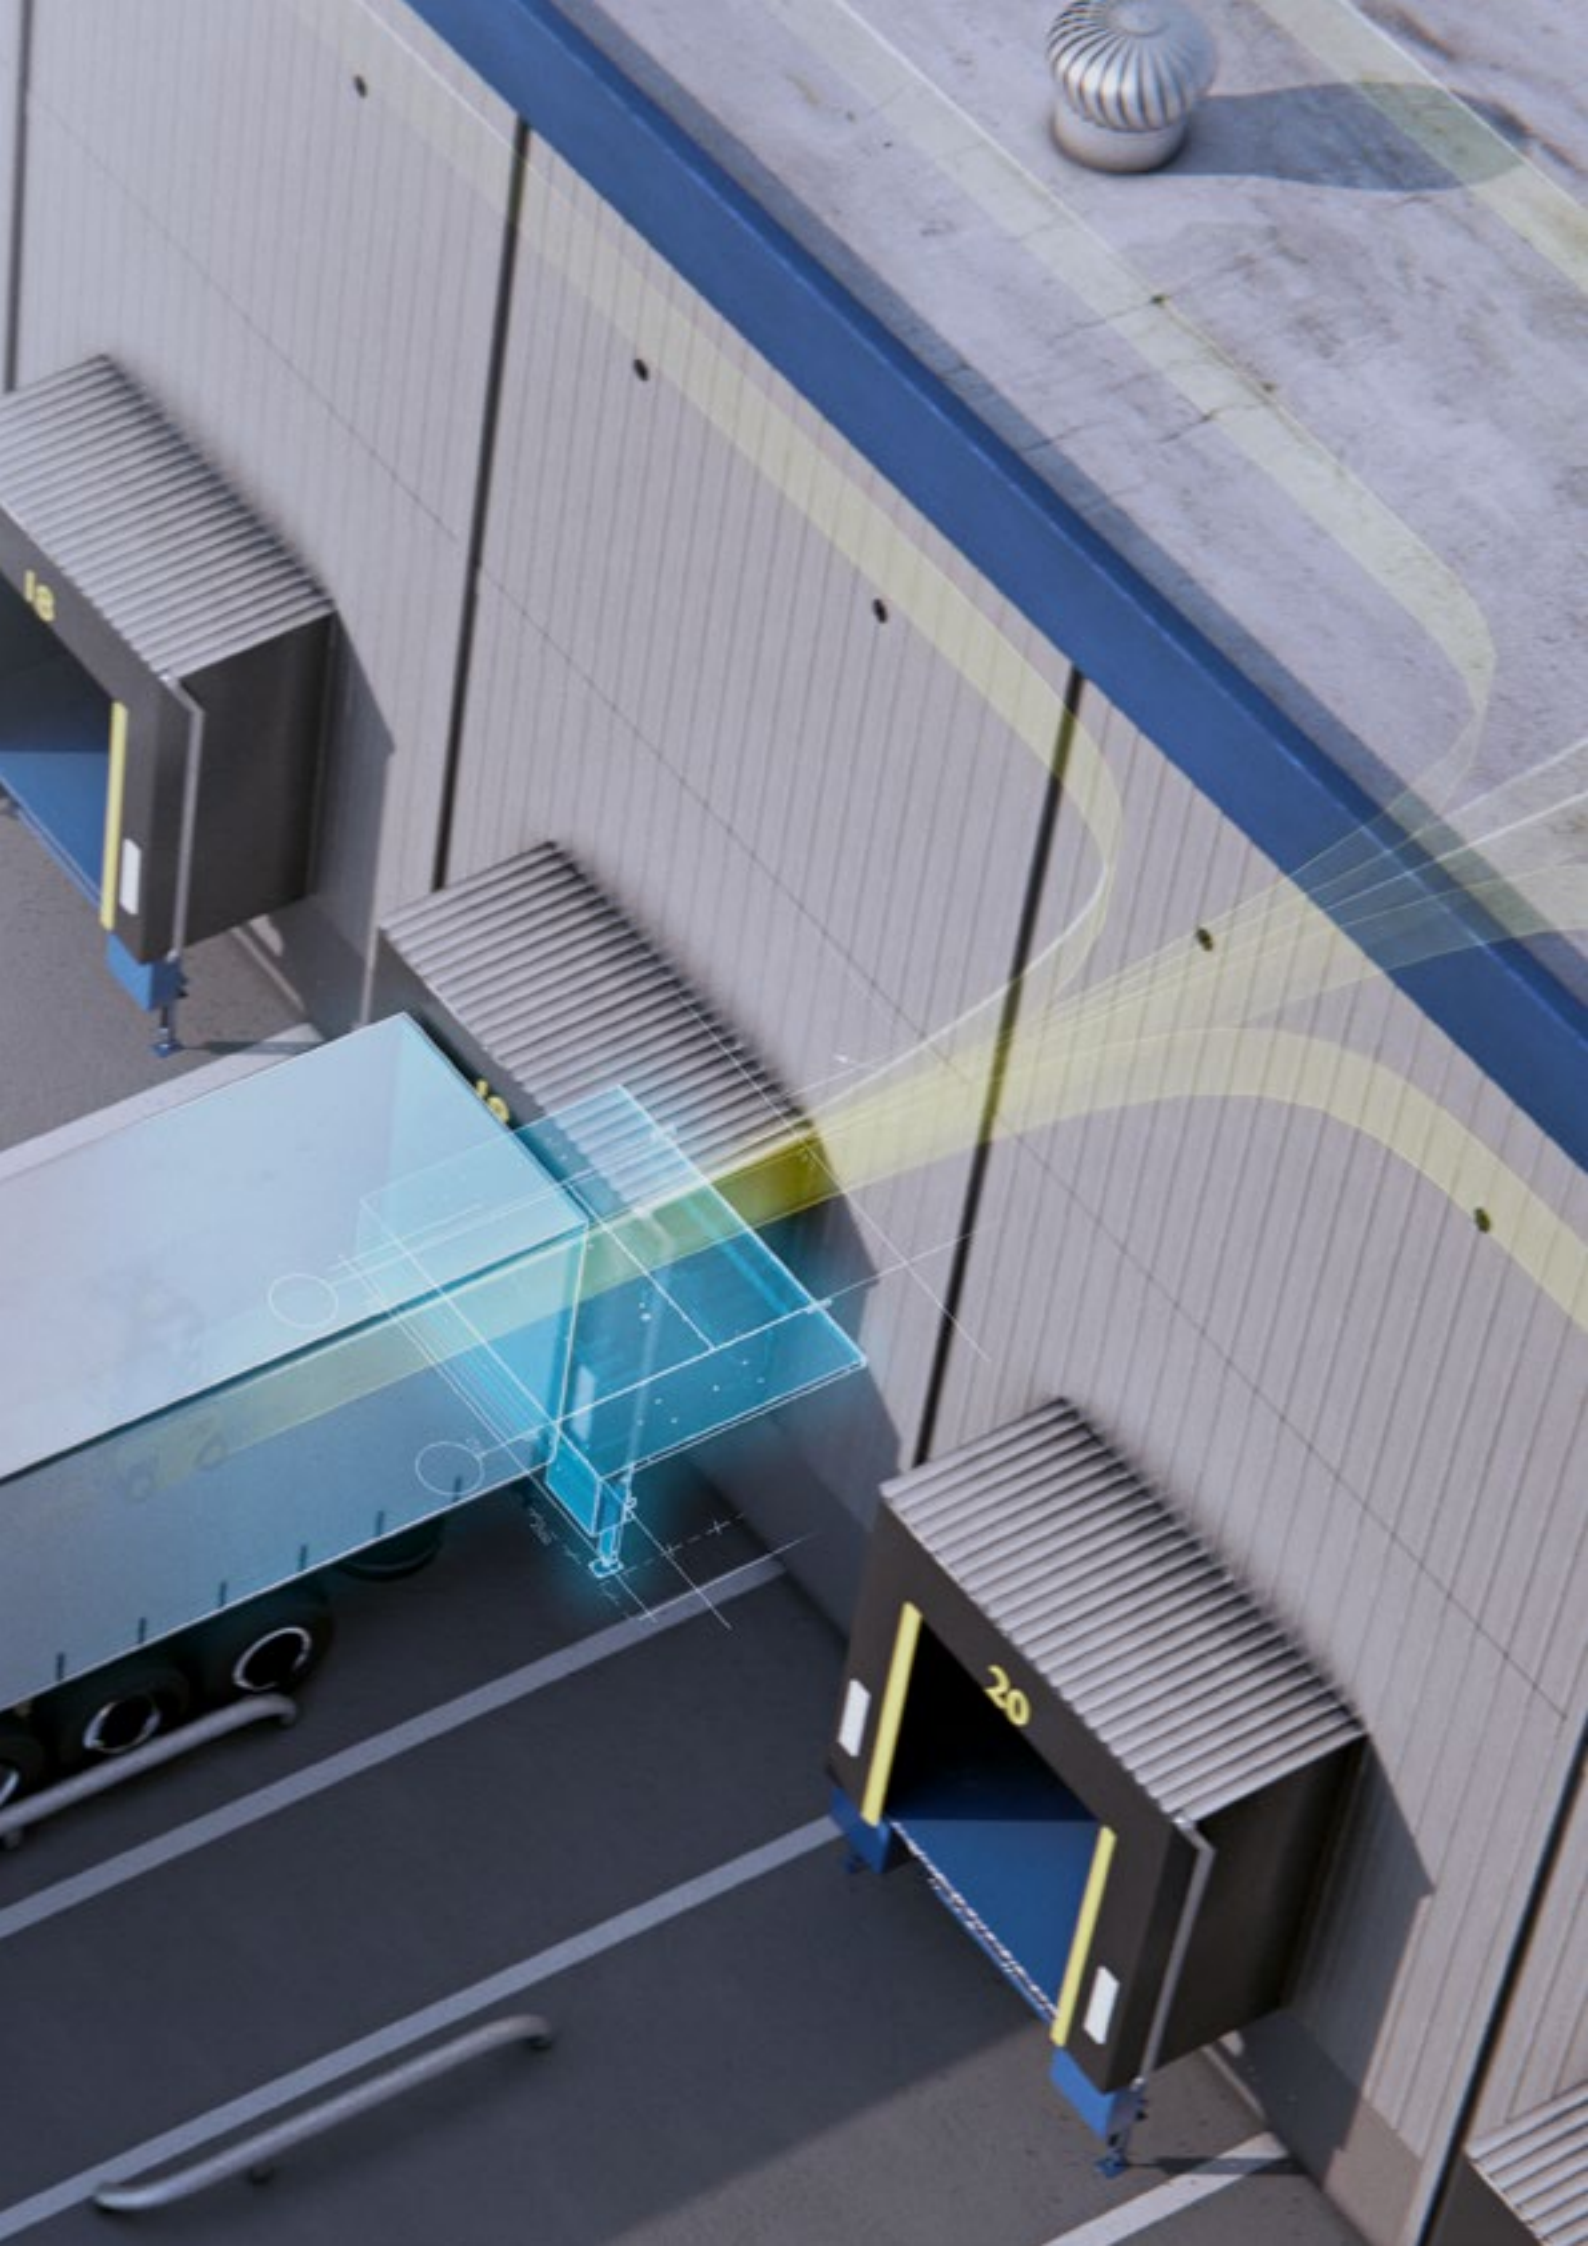

Hvor sikkerhed, effektivitet og holdbarhed er afgørende

Læsseramper er bistader, hvor mennesker, gods og biler konstant bevæger sig i alle retninger. Det er miljøer, hvor hardware skal være afhængig af at levere nu og langt ind i fremtiden – og hvorfor dette nye sortiment af læssebroer er designet med kvalitet i alle detaljer.

Og i kombination med vores IoT-aktiverede dockingporte kan du nyde godt af bekvemligheden ved fjernovervågning af status for alle dine dockingstationer når som helst og hvor som helst.

Designet til at holde til hård slidage

Denne nye, fremtidssikrede serie af læssebroer er fremstillet af S355-høj kvalitets stål for at give en sikker, robust forbindelse mellem læsseramper og lastbilen. Den ekstreme styrke i hele systemet suppleres af banebrydende designaspekter, der giver solid ydelse og kræver minimal vedligeholdelse.

Mads Bertelsen,
produktchef, ASSA ABLOY

Dette er smart robusthed

Denne nye serie af læssebroer er designet til problemfri integration i din læsserampedrift – og beskytter dine medarbejdere mod farer ved læsseramper – og kombinerer forbindelsesmuligheder og intelligent teknik med slidstærk holdbarhed. Vi kalder det smart robusthed.