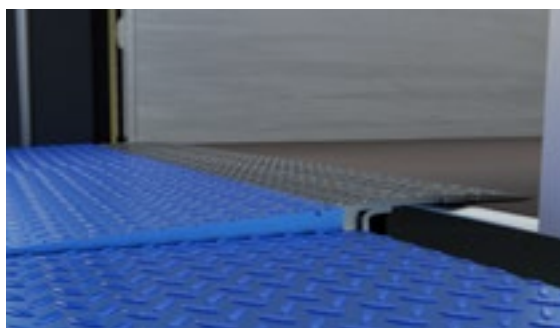

Teledock Autodock

ASSA ABLOY DL6220TA

Udskydeligt næb og monteret i slusehus for at give pladsbesparelse i din bygning