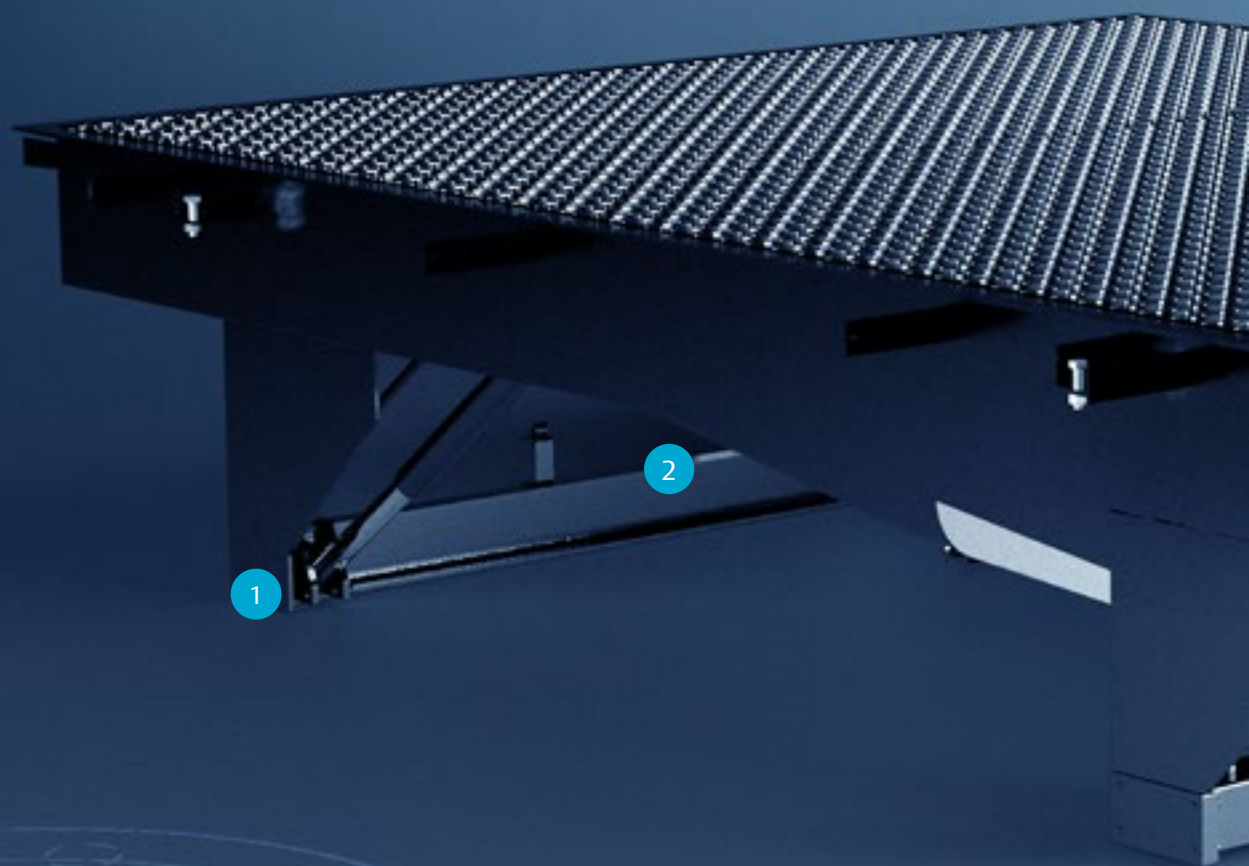

Denne nye, fremtidssikrede serie af læssebroer er fremstillet af S355-høj kvalitets stål for at give en sikker, robust forbindelse mellem læsseramper og lastbilen. Den ekstreme styrke i hele systemet suppleres af banebrydende designaspekter, der giver solid ydelse og kræver minimal vedligeholdelse.

"Det er ikke kun en ny læssebro. Det er en gamechanger"

"Vi sagde bogstaveligt talt til os selv, lad os ikke begrænse os selv på nogen måde. Der er færre komponenter, og hele systemet er fremstillet af high-grade S355-stål. Men det er kvaliteten og den fysiske sikkerhed, der gør dette til noget særligt. Jeg tror ikke, at du kan sammenligne denne nye serie af læssebroer med nogen af dem, vi nogensinde har fremstillet."

Mads Bertelsen,
produktchef, ASSA ABLOY

Dette er smart robusthed

Denne nye serie af læssebroer er designet til problemfri integration i din læsserampedrift – og beskytter dine medarbejdere mod farer ved læsseramper – og kombinerer forbindelsesmuligheder og intelligent teknik med slidstærk holdbarhed. Vi kalder det smart robusthed.

1. Løftecylinder monteret direkte på tværbalk for at opfylde de strengeste sikkerhedskrav

2. Hydraulik stationen monteret på tværbalk, hvilket mindsker vibrationer under belastning, og forbedrer holdbarheden og adgangen til serviceeftersyn væsentligt