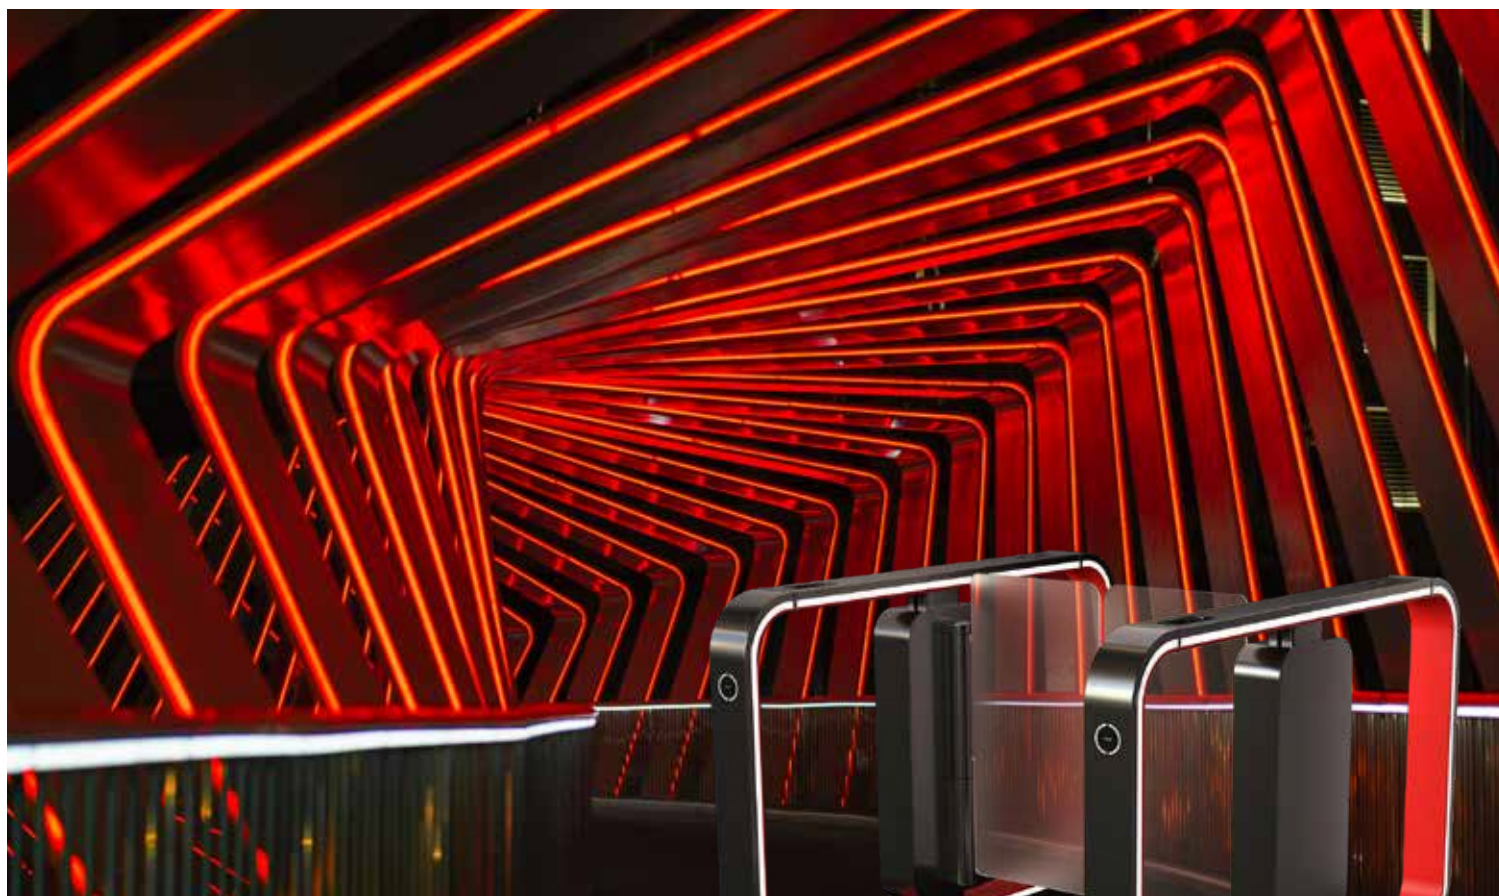

Couloir rapide ASSA ABLOY SG Expression

ASSA ABLOY
Entrance Systems

assaabloyentrance.be

Experience a safer
and more open world

Moving by design