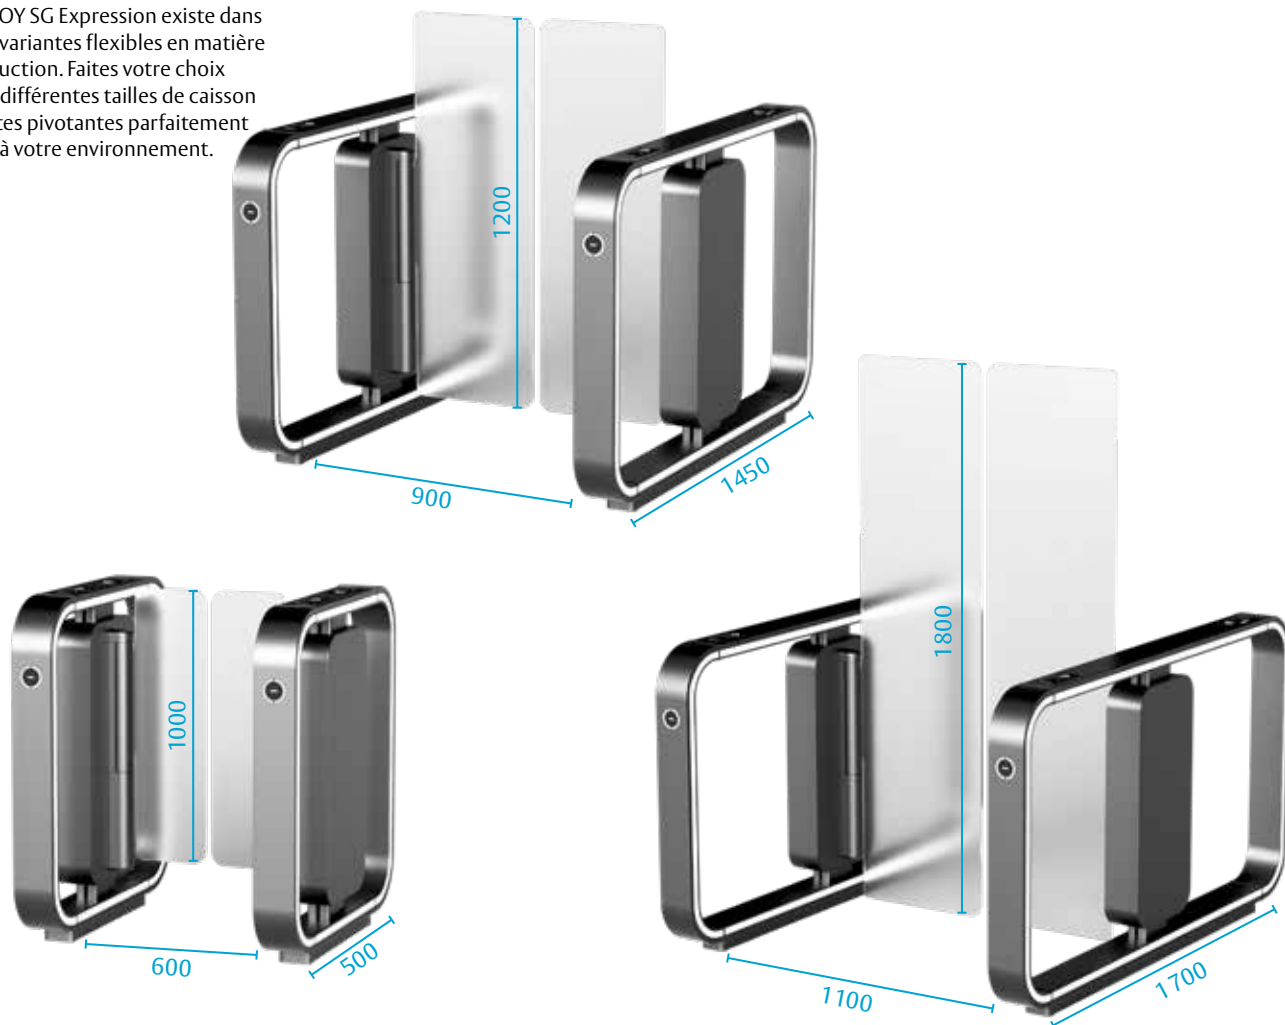

Bénéficiez de multiples options

Dimensions

ASSA ABLOY SG Expression existe dans plusieurs variantes flexibles en matière de construction. Faites votre choix parmi les différentes tailles de caisson et de portes pivotantes parfaitement adaptées à votre environnement.