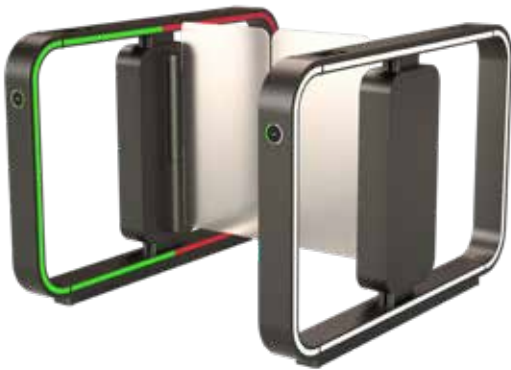

Intégration d'un lecteur de carte
pour un passage facile et convivial

Portes pivotantes en verre
de différentes hauteurs et largeurs

Bandes lumineuses
pour guider l'utilisateur

Pictogramme LED
pour optimiser les flux

Caisson

Transformez le côté utilitaire des couloirs rapides en expressions puissantes de votre marque grâce à différentes possibilités de personnalisation modulaire.

Variante ouverte

Variante avec paroi en verre

Variante cloisonnée

Bandeaux lumineux LED

Appréciez le concept d'éclairage d'ambiance – spécialement conçu pour diriger la circulation des personnes.

Pictogramme LED

Une manière élégante et minimaliste d'afficher le statut du passage au niveau du couloir rapide.