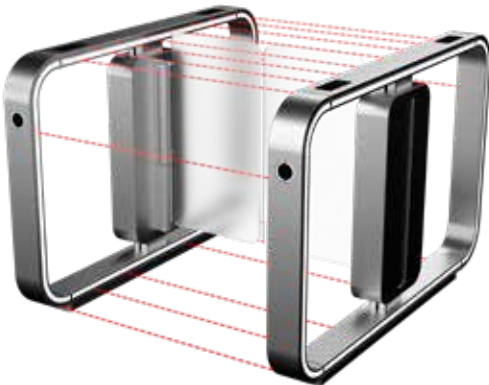

Intégration d'un lecteur de carte
pour un passage facile et convivial

Portes pivotantes en verre
de différentes hauteurs et largeurs

Bandes lumineuses
pour guider l'utilisateur

Pictogramme LED
pour optimiser les flux

Caisson

Transformez le côté utilitaire des couloirs rapides en expressions puissantes de votre marque grâce à différentes possibilités de personnalisation modulaire.

Variante ouverte

Variante avec paroi en verre

Variante cloisonnée

Bandeaux lumineux LED

Appréciez le concept d'éclairage d'ambiance – spécialement conçu pour diriger la circulation des personnes.

Pictogramme LED

Une manière élégante et minimaliste d'afficher le statut du passage au niveau du couloir rapide.

Capteurs de sûreté

Vos meilleures chances contre toutes les tentatives d'enjambement et de talonnage.

Intégration de lecteur de cartes

Votre flux de personnes n'a jamais été aussi fluide.

Accessoires en option