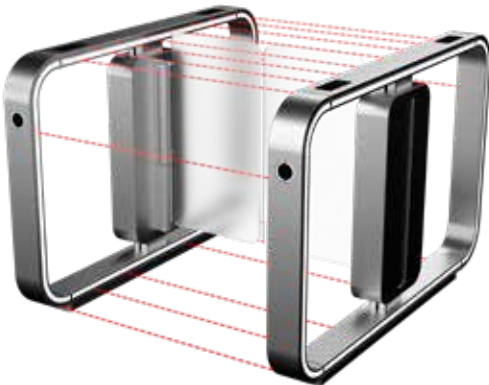

Transformeer uw speedgates in krachtige uitdrukkingen van uw merk met verschillende modulaire aanpassingsmogelijkheden.

Open versie

Center Glass versie

Boxed versie

LED-lichtstroken

Geniet van het sfeerverlichtingsconcept – speciaal ontworpen om de personenstroom te sturen.

LED-pictogram

Een elegante, maar minimale manier om de doorgangstatus van de speedgate te tonen.

Veiligheidssensoren

Uw beste kans tegen alle pogingen tot jumpover en tailgating.

Integratie kaartlezer

Uw mensenstroom is nog nooit zo soepel verlopen.