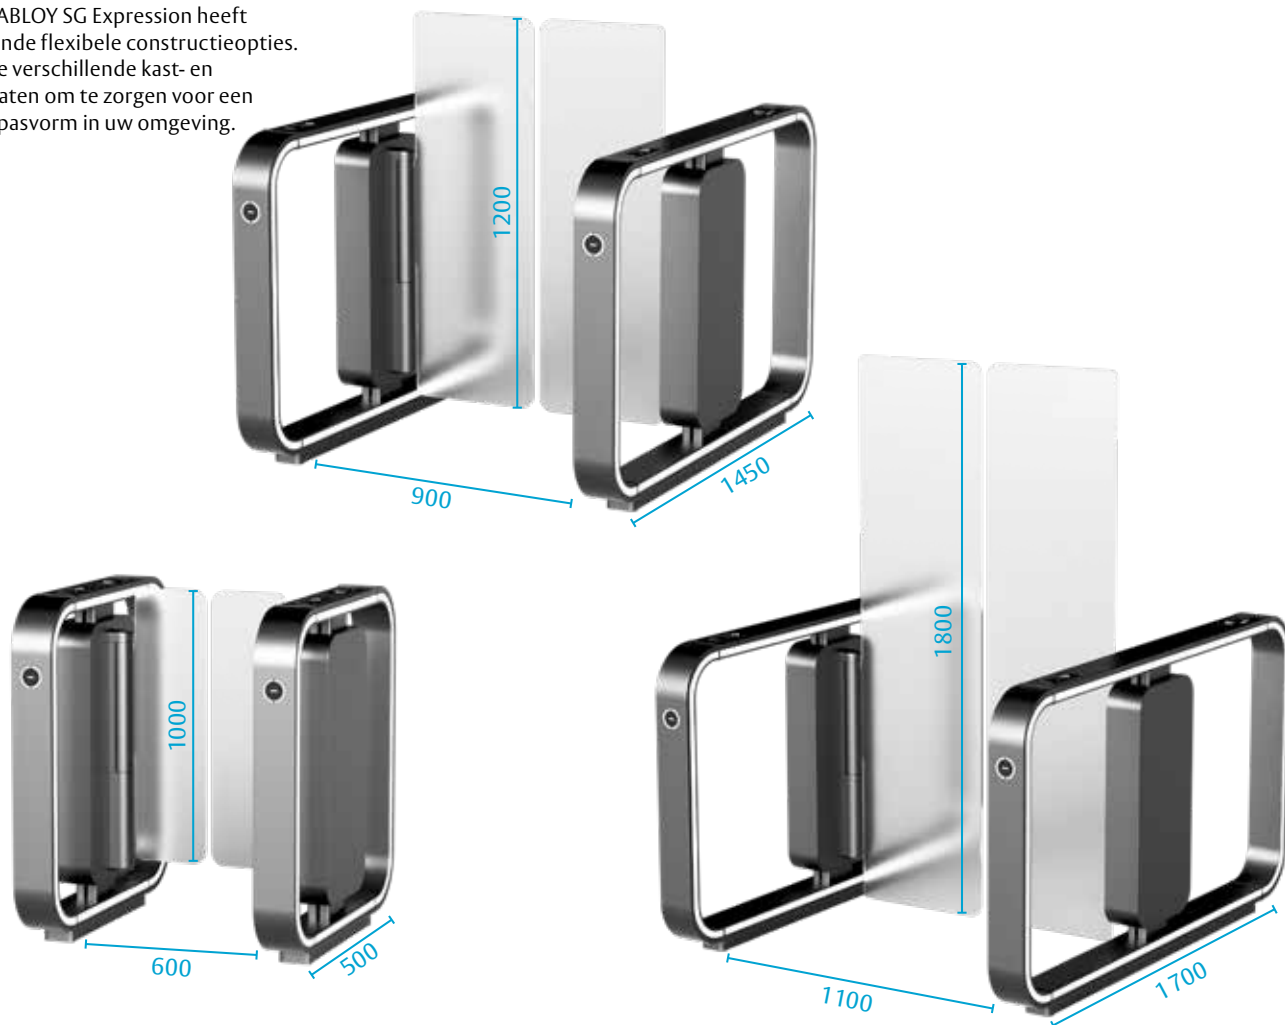

Geef uzelf meer mogelijkheden

Afmetingsgegevens

De ASSA ABLOY SG Expression heeft verschillende flexibele constructieopties. Kies uit de verschillende kast- en vleugelmaten om te zorgen voor een perfecte pasvorm in uw omgeving.