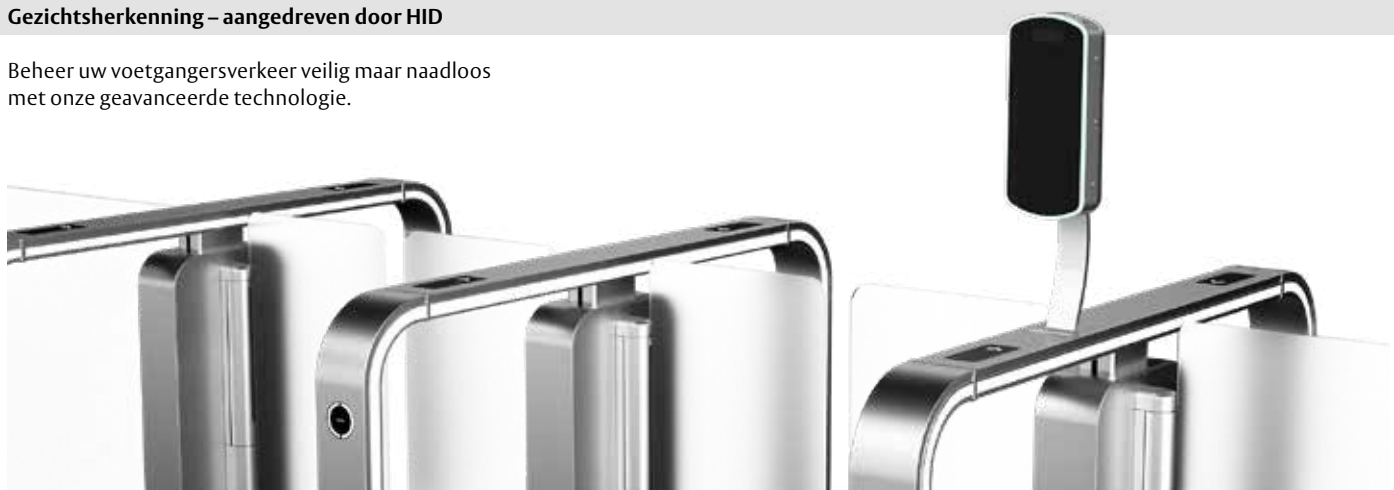

Accessoires

Integratieopties voor bovenmontage

Integratie van gezichtsherkenning

10" Controlescherm (tot 5 rijen)

Oprit voor afgewerkte vloerinstallaties

Opties

Kastontwerp: Open, Boxed of Center Glass

Kastlengtes: 500/1200/1450/1700mm

Oppervlaktebehandeling RAL, geanodiseerd

Inleg: RAL, geanodiseerd of aangepast

Ontwerpspecificaties

Voeding 110-240 VAC, 50/60 Hz

Hulpspanning 24 VDC

Bedrijfstemperatuurbereik +0°C tot +50°C

Doorgangsbreedte 600 mm tot 1100 mm

Vleugelhoogtes 1000/1200/1800 mm

Minimale openings-/sluittijden 0,7 sec
(afhankelijk van doorgangsbreedte)

MCBF 10.000.000 gemiddelde
cycli tussen storingsen
(met aanbevolen onderhoud)

Geluidsniveau 55 dB op 1 m afstand

IP-classificatie IP40
(conform EU-normen)

Gezichtsherkenning – aangedreven door HID

Beheer uw voetgangersverkeer veilig maar naadloos met onze geavanceerde technologie.