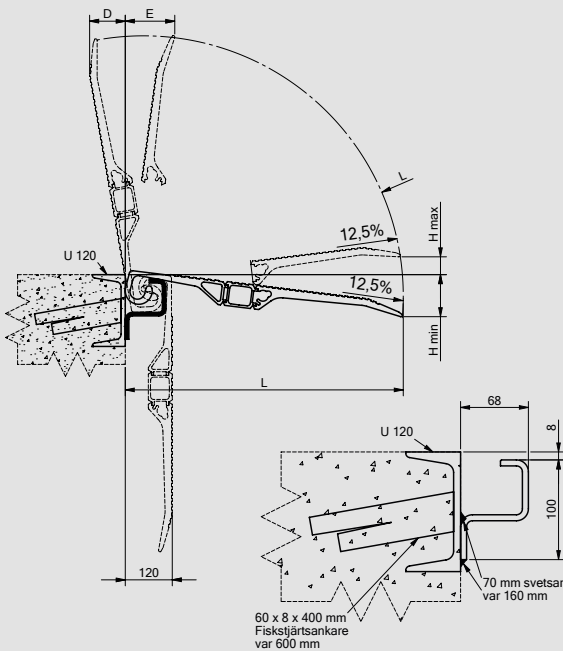

Mekanisk lastbrygga för dockning

ASSA ABLOY DB6050KBS

ASSA ABLOY

ASSA ABLOY Entrance Systems

The global leader in door opening solutions

Kompakt flyttbar mekanisk lastbrygga

ASSA ABLOY DB6050KBS mekanisk lastbrygga kan flyttas sidledes på en sidoskena huvudsakligen designad för externa applikationer. Det är en flexibel lösning för det lägre arbetsområdet upp till cirka 135 mm nivåutjämnning. Den snabba och enkla hanteringen är enastående.

Lättmetall med hög draghållfasthet tillåter vikter upp till 40 kN. ASSA ABLOY DB6050KBS mekanisk lastbrygga uppfyller europeisk EN 1398 standard.

Funktioner och fördelar:

- Halkfritt underlag för säker omlastning av gods
- Lätt att hålla ren
- Kraftfull och underhållsfri
- Enkel hantering och flexibel positionering

Typ	Ordernummer	Längd (L)	Bredd (B)	Mått (A)	Höjdskillnad (H)		Lastkapacitet (kg/st)	Vikt (kg/st)
					min.	max.		
KBS 00	302.21.000	410	1250	80	- 70	+ 30	4000	19
KBS 12	302.21.012	535	1250	100	- 90	+ 45	4000	24
KBS 13	302.21.013	785	1250	150	- 120	+ 75	4000	31
KBS 02	302.21.002	910	1250	170	- 135	+ 90	4000	36
KBS 04	302.21.004	410	1500	80	- 70	+ 30	4000	23
KBS 14	302.21.014	535	1500	100	- 90	+ 45	4000	28
KBS 15	302.21.015	785	1500	150	- 120	+ 75	4000	38
KBS 06	302.21.006	910	1500	170	- 135	+ 90	4000	44
								(kg/m)
	319.23.006	Styrskena, galvaniserad, 3000 mm lång						8
	319.23.016	Styrskena, galvaniserad, 2500 mm lång						8
	319.23.017	Styrskena, galvaniserad, 2000 mm lång						8