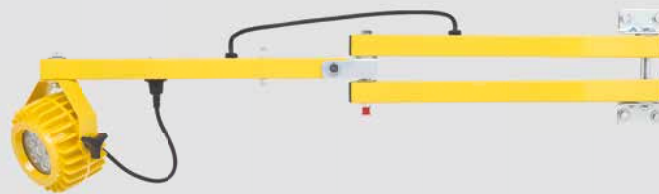

Alternativ installation direkt på väggen exteriört i lasthuset

ASSA ABLOY DE6090DL - med arm