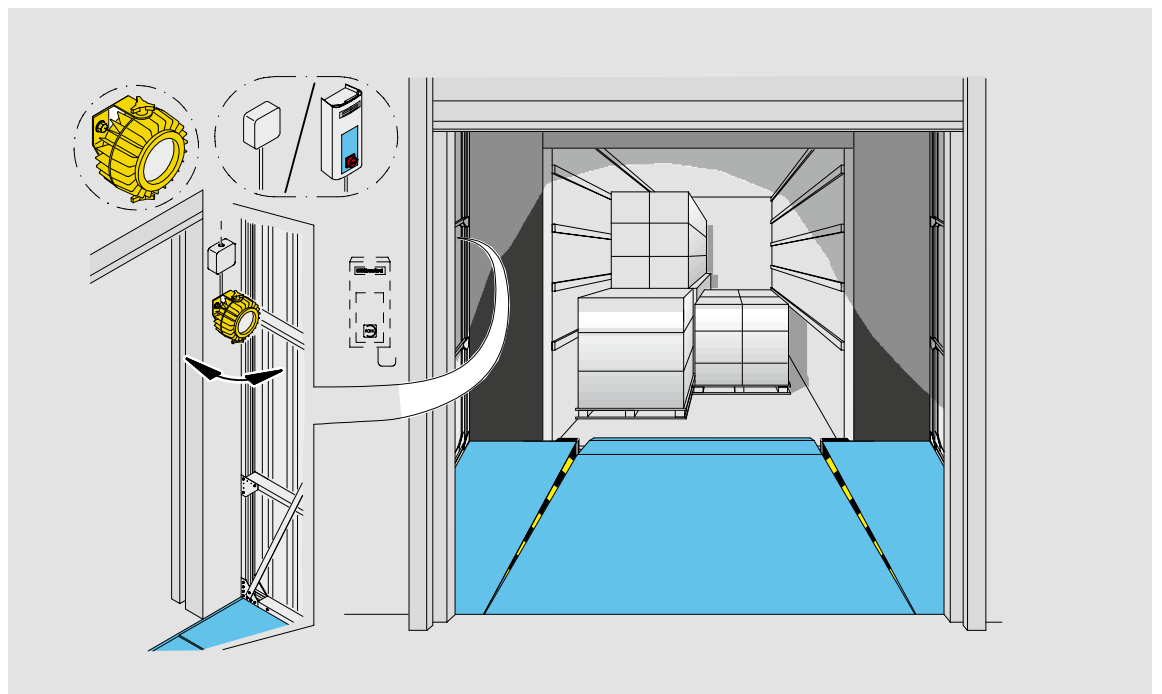

Alternativ installation direkt på väggen exteriört i lasthuset

ASSA ABLOY DE6090DL - med arm