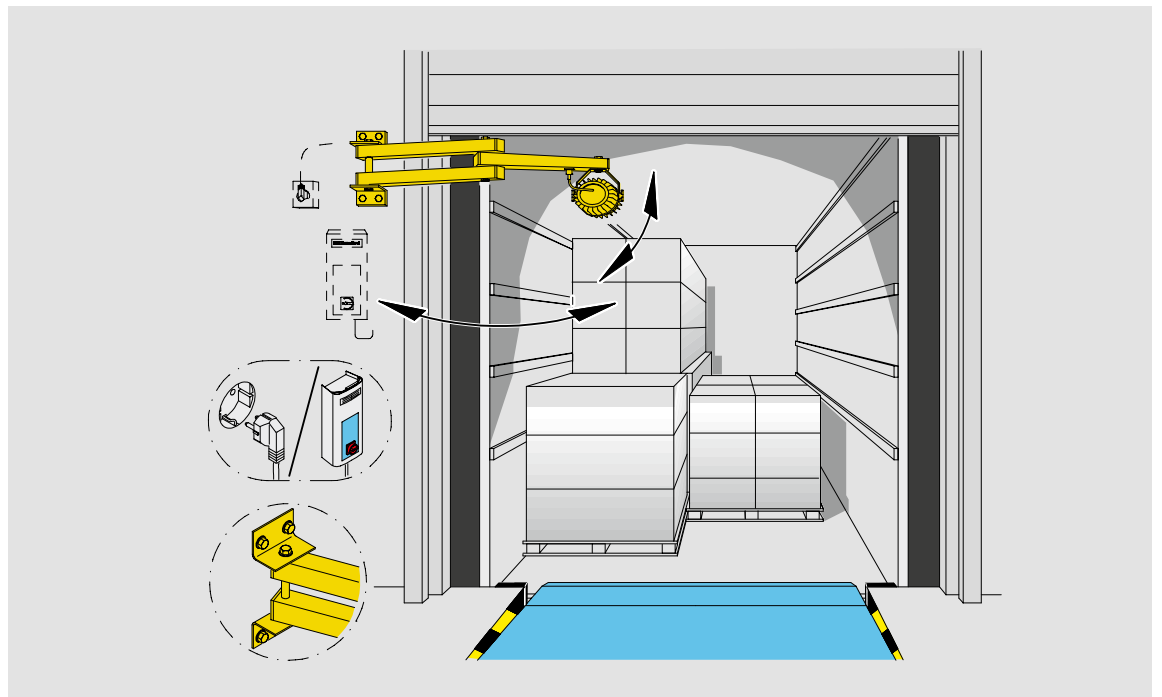

Standard- installation interiört med arm